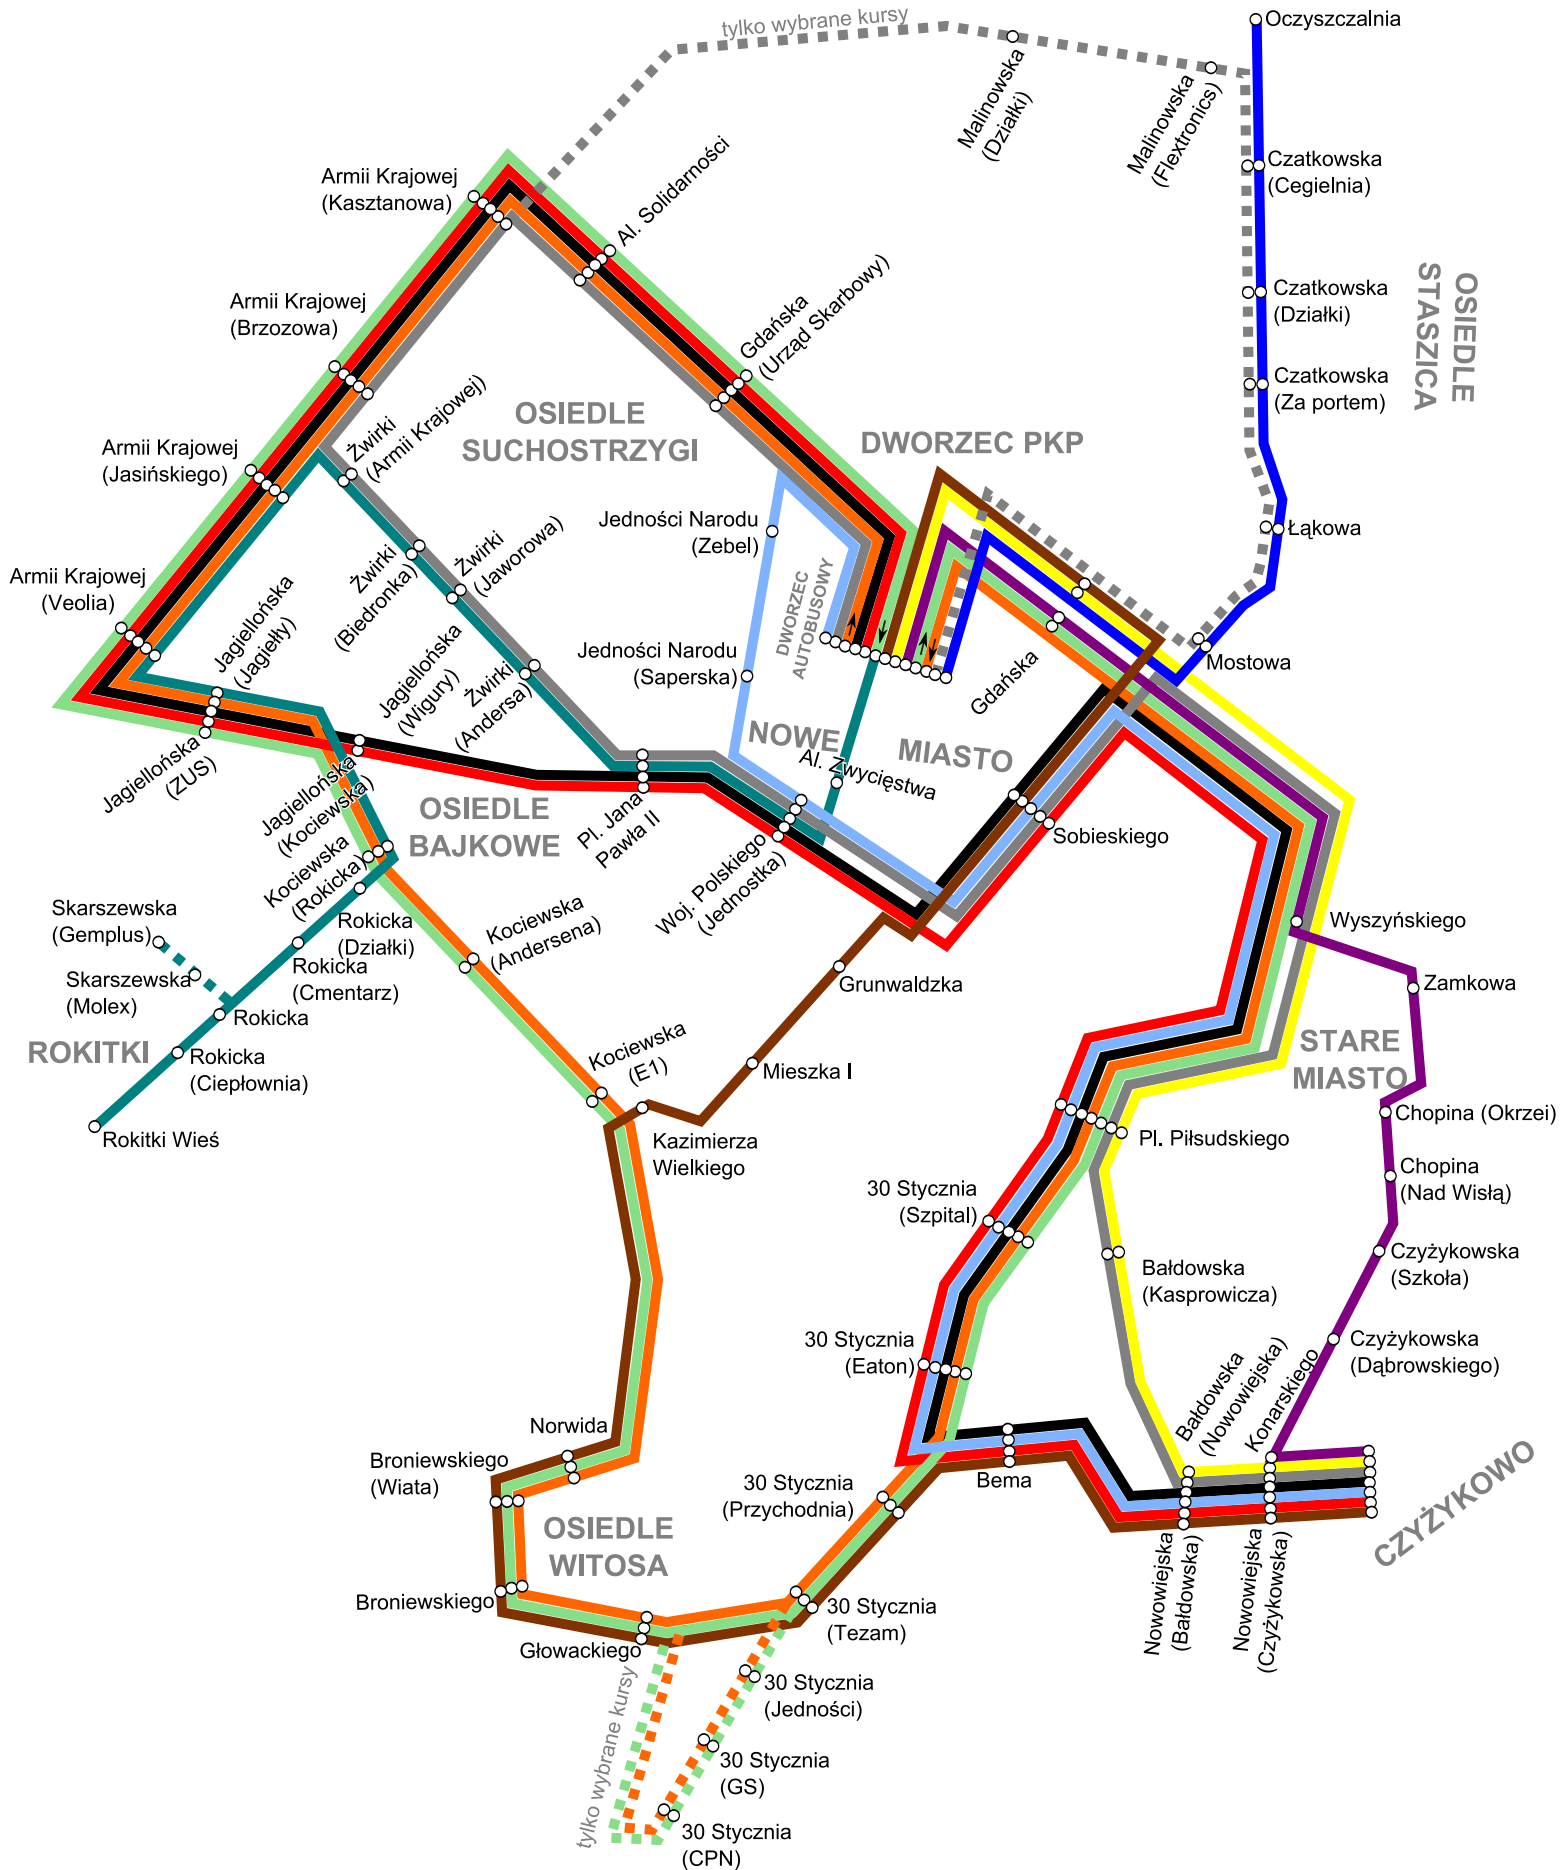

SCHEMAT SIĘCI KOMUNIKACJI MIEJSKIEJ W TCZEWIE

ważny od 1.11.2010 do odwołania

LEGENDA:

Linie autobusowe

1	2	3	4	6	7	8	9	14	19	01